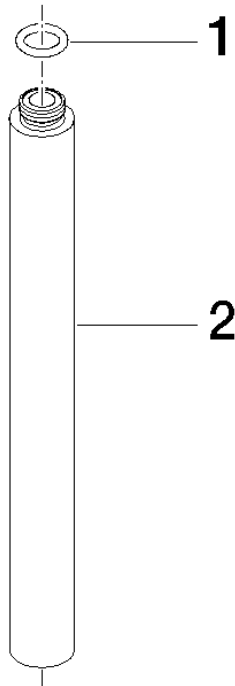

12 120 970

	Messing (23kt Gold)	12 120 970-09
	Light Gold gebürstet	12 120 970-27

Passt zu: IMO, LULU, MADISON, MEM, TARA, CL.1, LISSÉ, VAIA, META, CYO

Verlängerung für Standbrause 200 mm - Messing (23kt Gold)

IMO

12 120 970

12 120 970

mm [inches]

12 120 970

Ersatzteile für die
anderen
Oberflächenvarianten
finden Sie hier: Light
Gold gebürstet

Ersatzteilstückliste

Nr.	Artikelnummer	Benennung	Verbaumenge	Lieferzeit
1	90 14 10 011 00 90	Dichtung	1	2
2	09 24 04 180-09	Verlaengerung	1	60