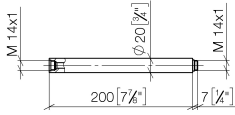

12 120 970

	Messing (23kt Gold)	12 120 970-09
	Light Gold gebürstet	12 120 970-27

Passt zu: IMO, LULU, MADISON, MEM, TARA, CL.1, LISSÉ, VAIA, META, CYO

Verlängerung für Standbrause 200 mm - Messing (23kt Gold)

IMO

12 120 970

12 120 970

mm [inches]

12 120 970

Ersatzteile für die
anderen
Oberflächenvarianten
finden Sie hier: Light
Gold gebürstet

Ersatzteilstückliste

Nr.	Artikelnummer	Benennung	Verbaumenge	Lieferzeit
1	90 14 10 011 00 90	Dichtung	1	2
2	09 24 04 180-09	Verlaengerung	1	60